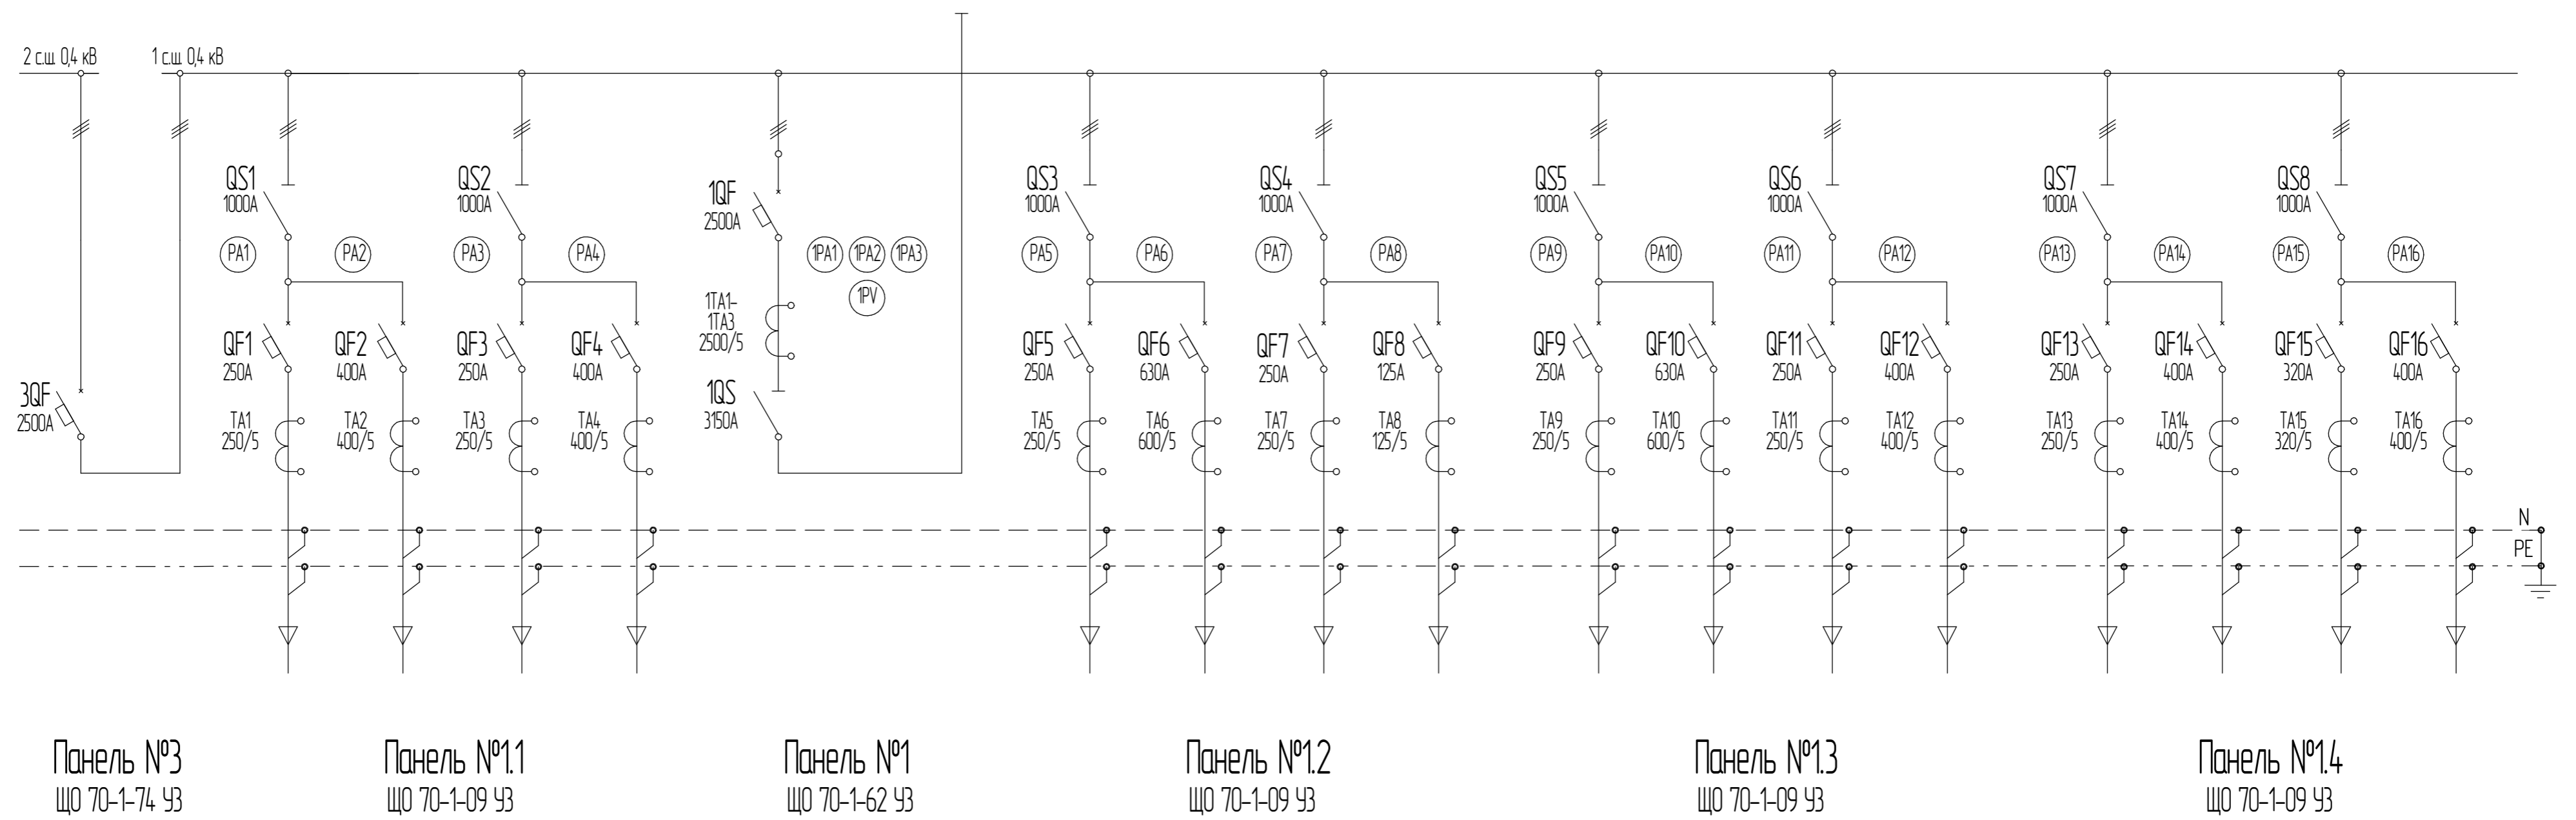

2025г.

Инд. № подл.	Подп. и дата
Взам. инв. №	Инд. № дудл.
Подп. и дата	Подп. и дата

Схема электрическая принципиальная Распределительное устройство 0,4кВ 2500А Вторая секция шин

Изм. № подл. Подп. и дата
Взам. инв. № Инв. № д/дл. Подп. и дата
Изм. № подл. Подп. и дата

Схема электрическая принципиальная Распределительное устройство 0,4кВ 2500А Первая секция шин

Инд. № подл.
Взам. инв. №
Подп. и дата

Изм.	Лист	№ докум.	Подп.	Дата