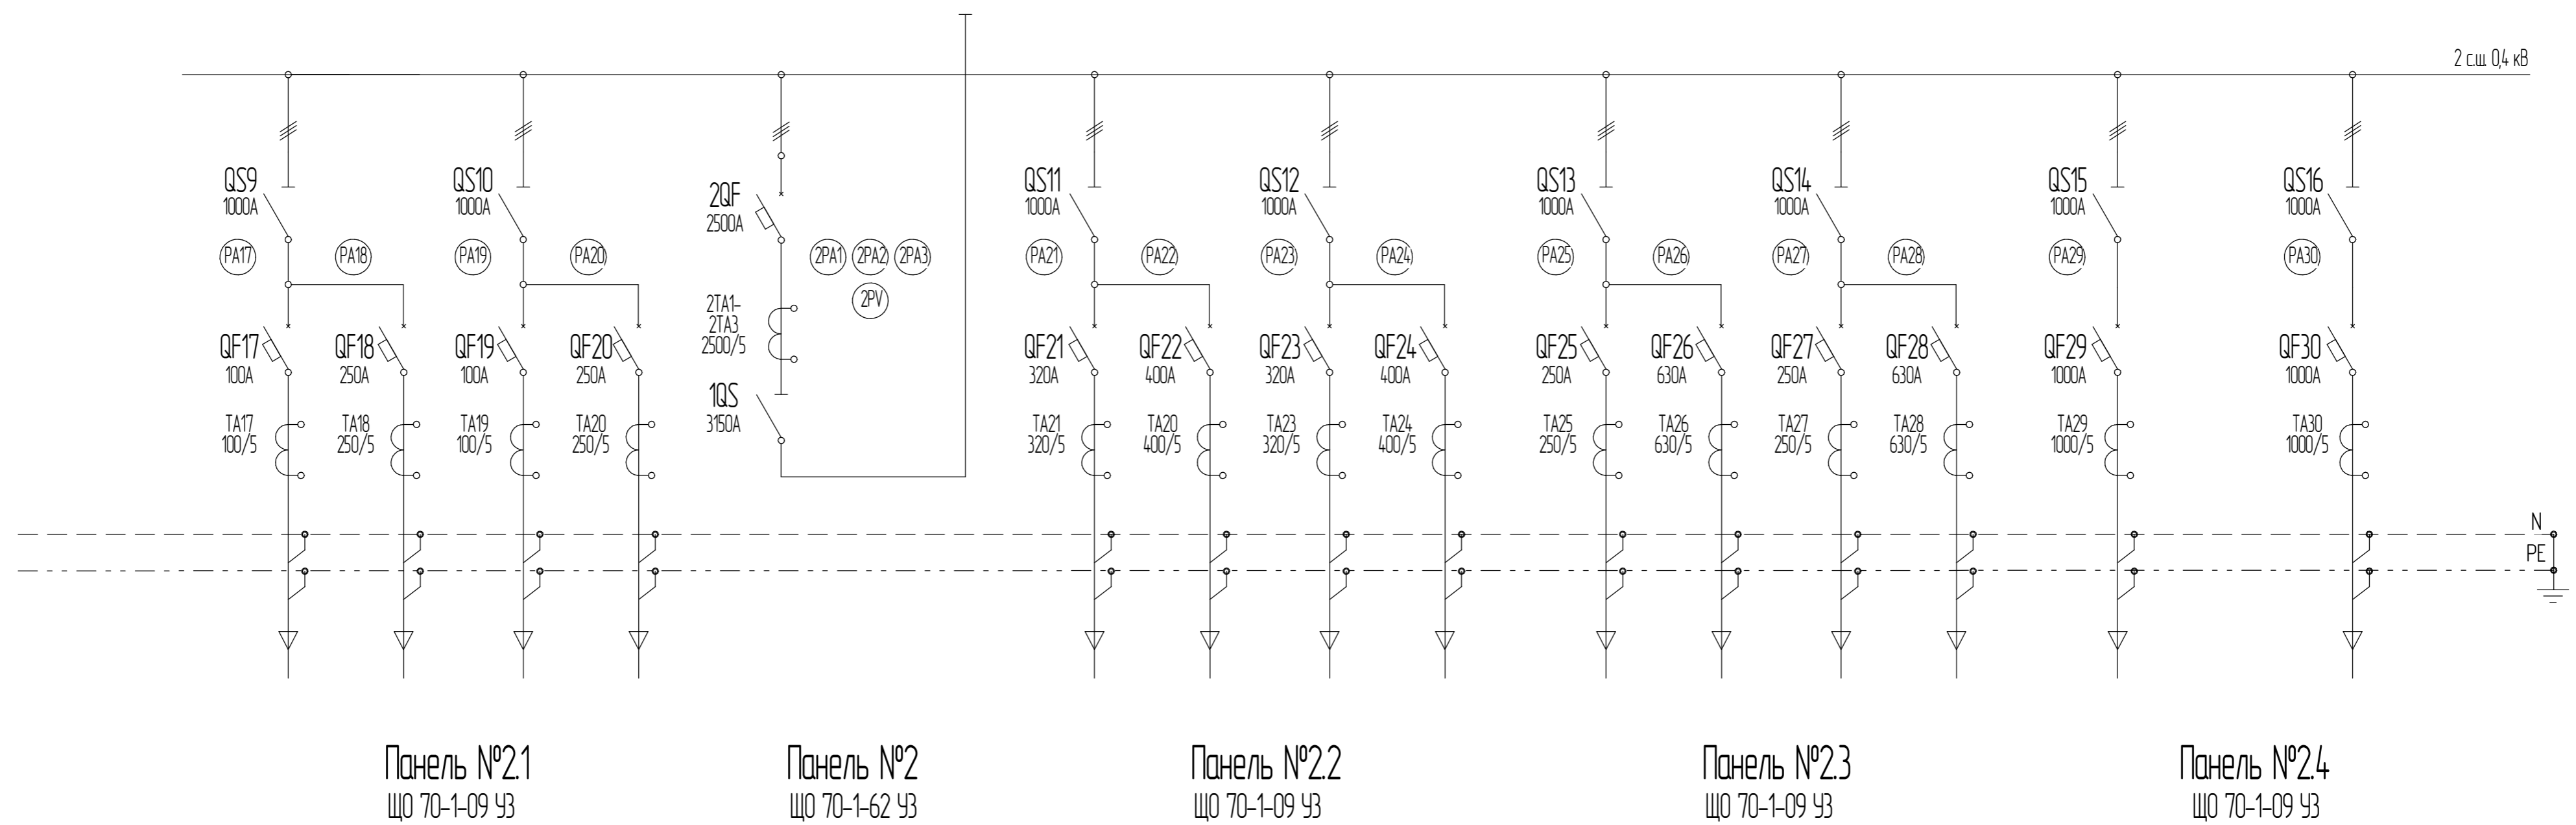

ООО "ЮЧЭМЗ"

Альбом электрических схем
Распределительное устройство 0,4кВ 2500А

5121. ЭЗ

Начальник технологического
участка

Лизунков Р.В.

Начальник производства

Михайлов А.А.

г. Челябинск

2025г.

Инд. № подл.	Подп. и дата
Взам. инв. №	Инд. № дудл.
Подп. и дата	Подп. и дата

Схема электрическая принципиальная Распределительное устройство 0,4кВ 2500А Вторая секция шин

Изм. № подл. Подп. и дата
Взам. инв. № Инв. № д/дл. Подп. и дата
Изм. № подл. Подп. и дата

Схема электрическая принципиальная Распределительное устройство 0,4кВ 2500А Первая секция шин

Инд. № подл.
Взам. инв. №
Подп. и дата

Изм.	Лист	№ докум.	Подп.	Дата